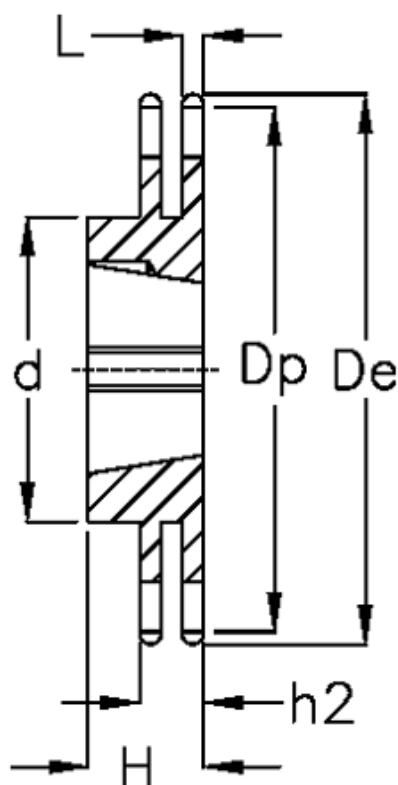

Varenummer: 616032007045
Beskrivelse: Bøsningshjul 12 B-2 Z=45 duplex
for bøsning 2517

Mål

Antal tænder	= 45
C	= 2
d	= 140
De	= 282.5
Dp	= 273.1
For bøsning	= 3020
For kædebetegnelse	= 12 B-2
For kæde størrelse	= 3/4" x 7/16"

H	= 51
h2	= 30.3
Materiale	= Støbejern